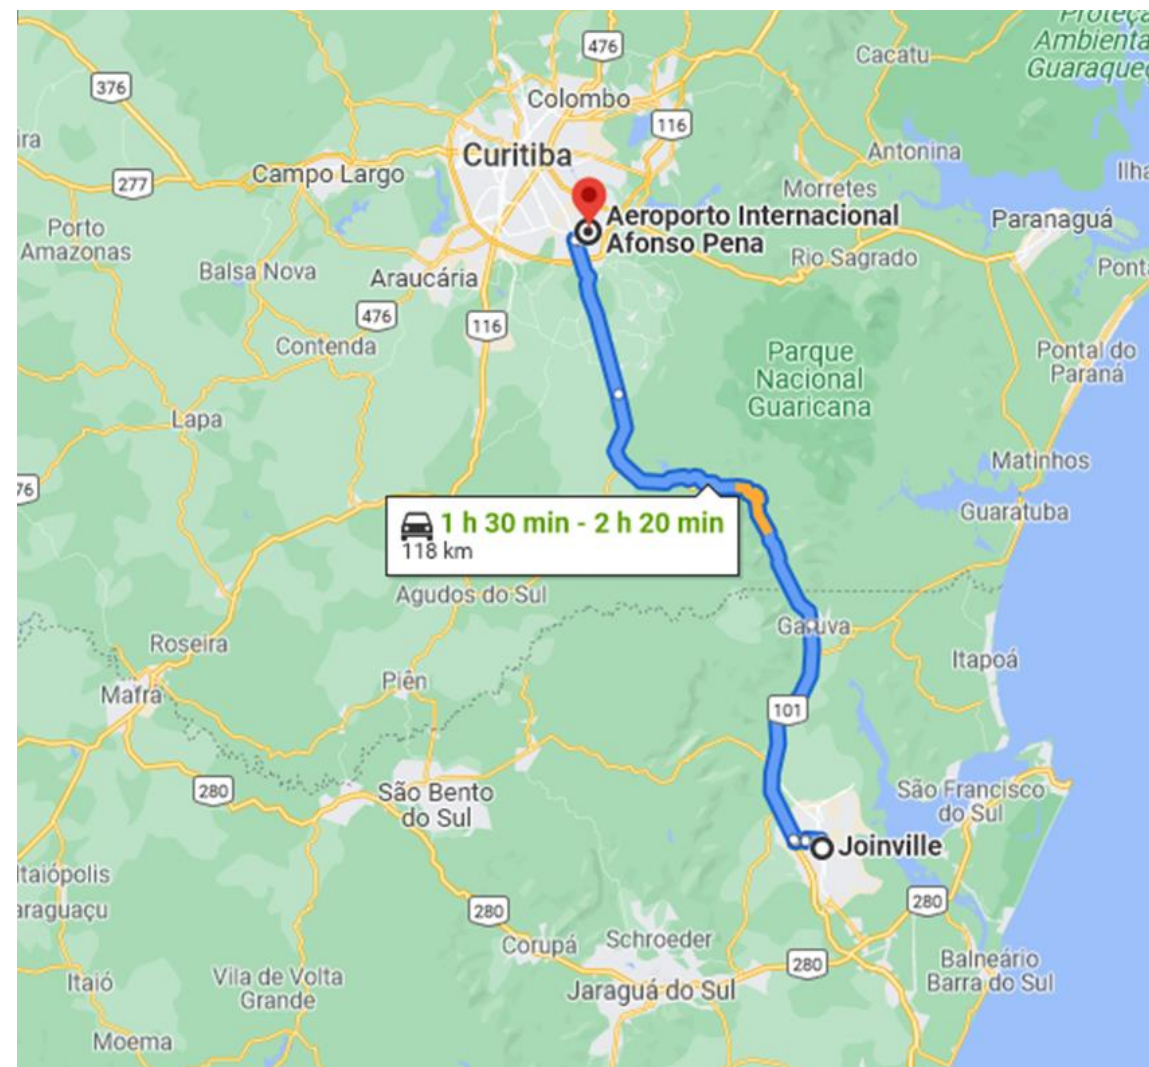

# Alternativas para chegar em Joinville

TMB PLATINUM – CAMPEONATO BRASILEIRO  
INTERCLUBES 2021

# Opção 01: Aeroporto Lauro Carneiro de Loyola Joinville/SC

- Voos diários de/para Campinas (VCP) e São Paulo (CGH + GRU).
- Cias Aéreas:
  - Azul
  - Gol
  - Latam

## Opção 02: Aeroporto Internacional Afonso Pena São José dos Pinhais \_ Curitiba/PR

- Diversas opções de voos de/para São Paulo/SP, Campinas/SP, Brasília/DF, Porto Alegre/RS, Rio de Janeiro/RJ etc.
- Distância de 118 km do aeroporto ao Centro de Joinville/SC. Rodovia pedagiada.
- Opções de ônibus de linha da Viação Catarinense que passam dentro do aeroporto Afonso Pena e vão para a Rodoviária de Joinville. Outra opção é ir até a Rodoviária de Curitiba (aproximadamente 10 km do aeroporto) e adquirir passagem para Joinville (frequência razoável de ônibus de linha entre Curitiba e Joinville). Informações sobre ônibus de linha em: <https://www.catarinense.com.br/>.

### Opção 03: Aeroporto Internacional Ministro Victor Konder Navegantes/SC

- Diversas opções de voos de/para São Paulo/SP, Campinas/SP, Rio de Janeiro/RJ etc.
- Distância de 85 km do aeroporto ao Centro de Joinville/SC. Rodovia pedagiada.
- Opções de ônibus de linha da Viação Catarinense a partir da Rodoviária de Itajaí/SC e/ou Piçarras (aproximadamente 21 km de distância). Informações sobre ônibus de linha em: <https://www.catarinense.com.br/>.